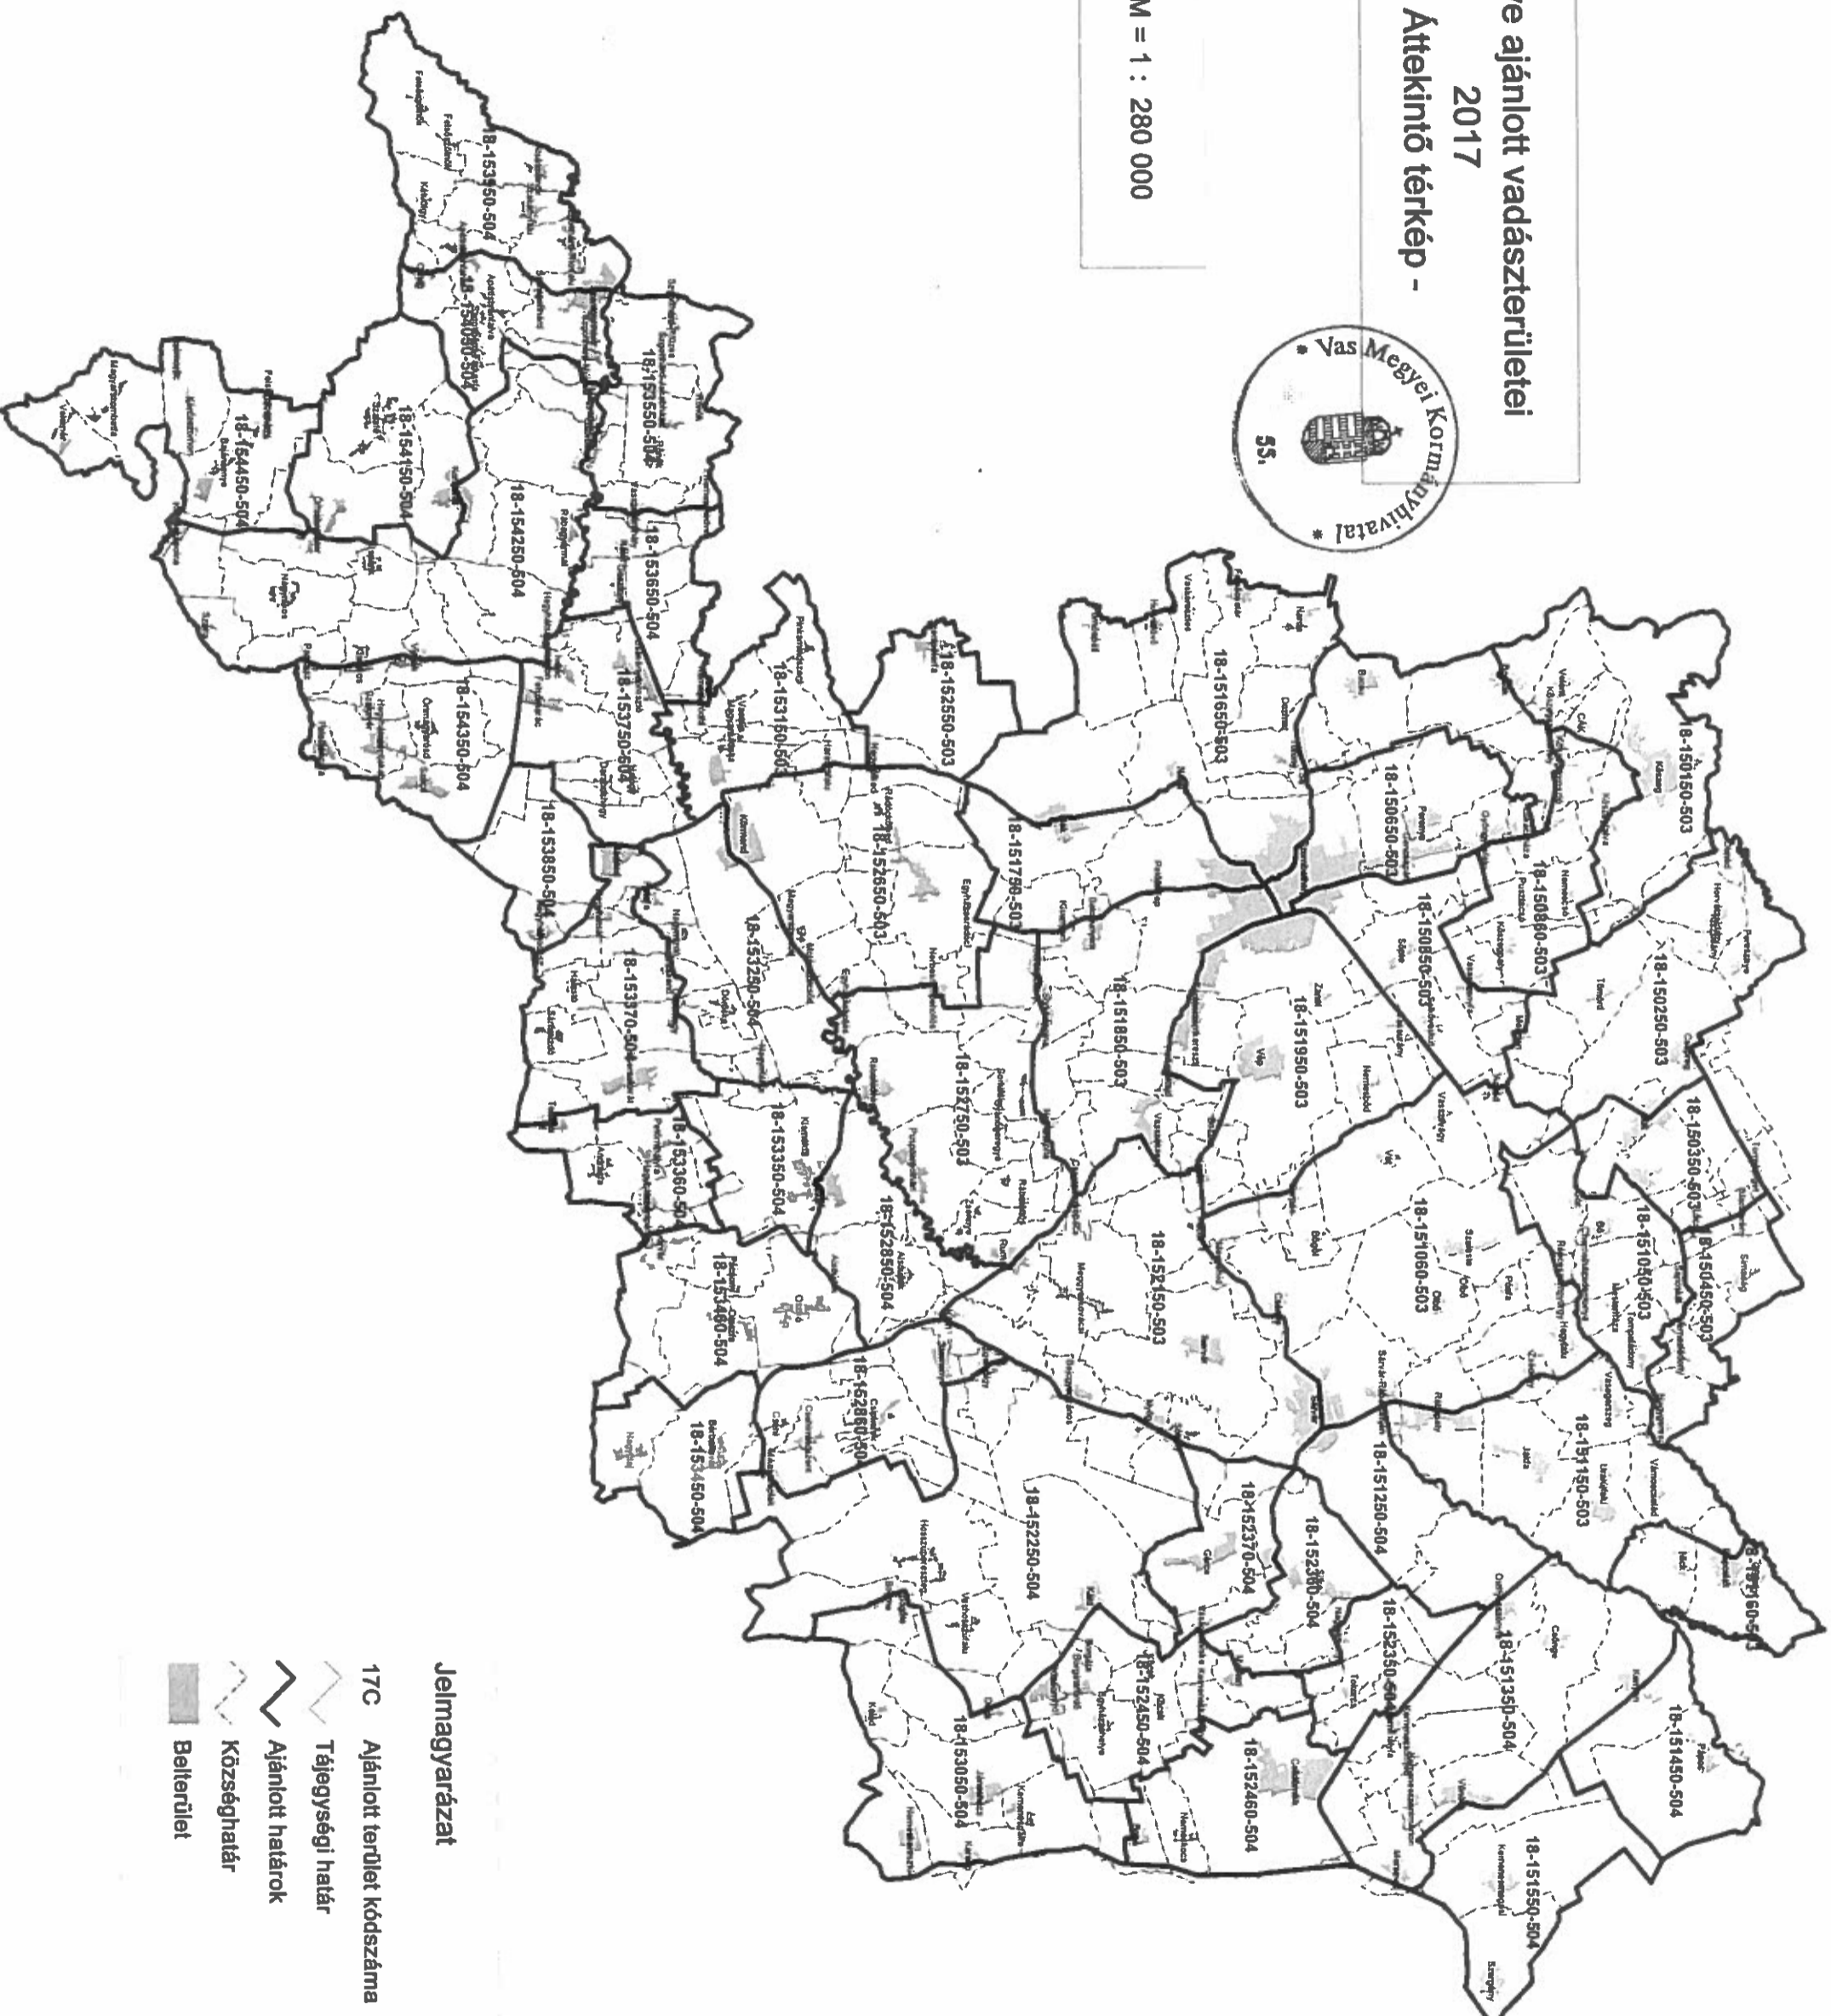

# Vas megye ajánlott vadászterületei 2017

- Áttekinthető térkép -

M = 1 : 280 000

## Jelmagyarázat

- 17C Ajánlott terület kódszáma
- Téjegységi határ
- Ajánlott határok
- Községhatár
- Beltérület